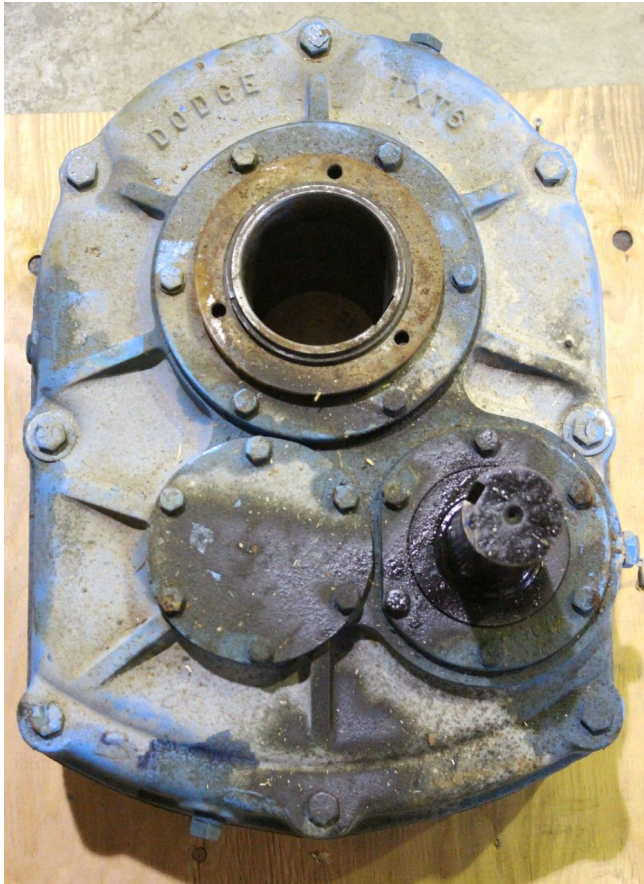

Montaje de Eje Reductor Dodge TXT 6 [Inventory ID #112993]

Fabricante: DODGE

- Montaje de Eje Reductor TXT 6.
 - Tamaño: TXT 6.
 - Radio: 25:1.
 - Casquillo Cónico.
- Por favor contáctenos para más información.