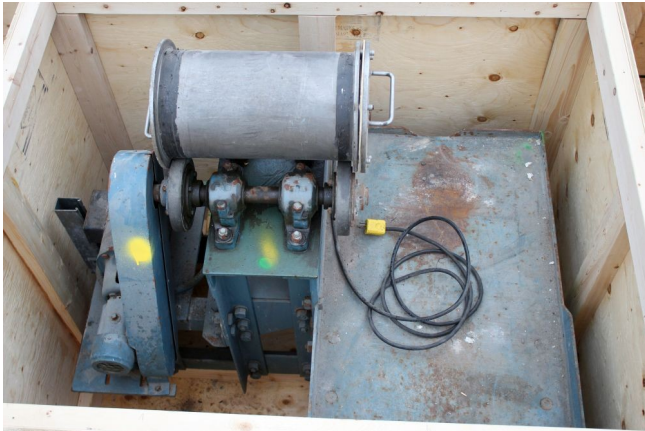

[Molino de Tarro para Laboratorio 8in x 15in.](#)

[Inventory ID #115320]

- Molino de Tarro para laboratorio.
 - 3 disponibles.
 - Tamaño: 8in. x 15in.
 - Correa accionada por motor eléctrico de 1hp.
 - 208/230V.
 - 1725 rpm.
 - Todo montado en base de operacion de trabajo pesado.
 - Bandejas de vacio y de trabajo.
- Por favor contáctenos para mas información.