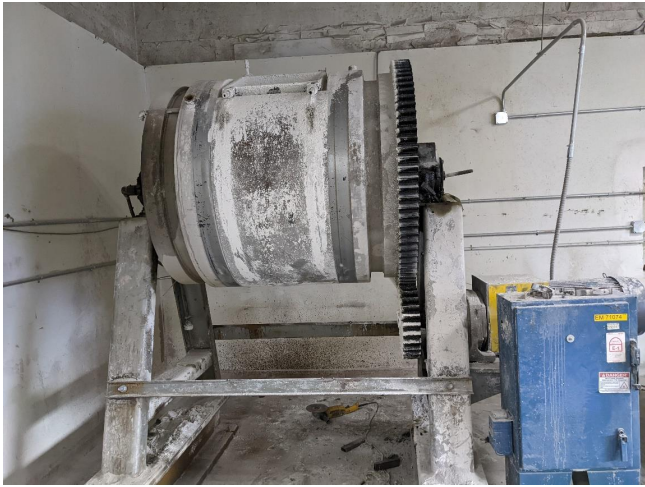

## Molino de Prueba Patterson de 4ft dia x 4ft Largo [Inventory ID #1400247]

### Molino de Prueba

- Marca: Patterson
- Tamaño: 4 pies de diámetro. x 4 pies de largo
- Condición: Usado, Reportado en Buen Estado
  - <600 horas de funcionamiento desde su última actualización de mantenimiento importante
  - La actualización de mantenimiento incluye:
    - Cambio de aceite de la caja de cambios
    - Inspección del engranaje de piñón
    - Prueba de corriente del moto
    - Reemplazo de todas las piezas roscadas del conjunto de la escotilla
- Especificaciones:
  - Dimensiones internas: Aprox. 4 pies de diámetro. x 4 pies
  - Velocidad del molino: Aprox. 42 rpm
  - Acoplador de araña flexible grande entre el motor y la caja de cambios
  - Cara del engranaje de 3 pulgadas
  - Rodamientos Babbitt de 7 pulgadas.
  - Conducción: Motor eléctrico (el motor tiene menos de 2 años)
    - Potencia de salida: 30HP
    - Voltaje: 230/460 voltios
    - Fase: Trifásica
    - Frecuencia: 60Hz
- Ubicación: Este de USA
- Ver [más molinos por lotes](#)