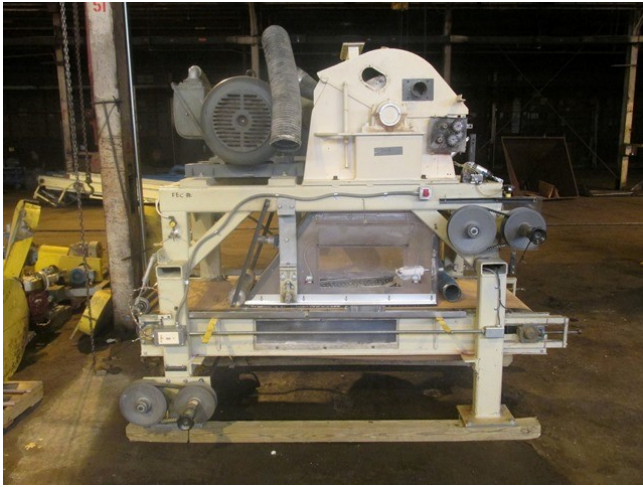

[Molino de Martillo Kamas H40CD](#)

[Inventory ID #226491]

- Modelo: H40CD.
- Impulson a cadena.
- Motor de 100 hp.
- Ubicación del equipo: este de USA.
- Por favor contáctenos para mas información.
- Mas de [molinos de martillo.](#)