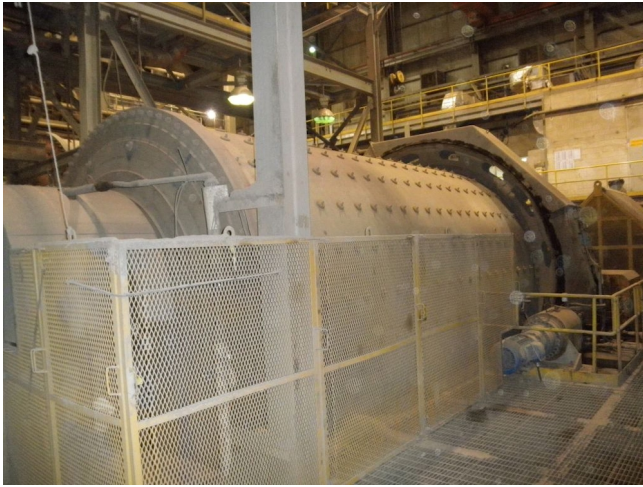

Molino de Bola Allis Chalmers de 13 ft x 21ft [Inventory ID #818169]

- Tamaño: 13ft de diámetro x 21in de largo.
- Forros de caucho.
- Motor sincrónico Siemes-Allis de 2,000 hp.
 - 4000 voltios.
 - 200 rpm.
 - Clutch Easton Airflex.
- Viene con
 - Descarga de Trommel.
 - Transportador de rechazo de molino.
 - Sistema de lubricación.
 - Controles.
 - Bombas.
 - Partes de repuestos.
 - Manejos.
- Ubicación del equipo: este de Canada.
- Más de [molinos de bolas.](#)