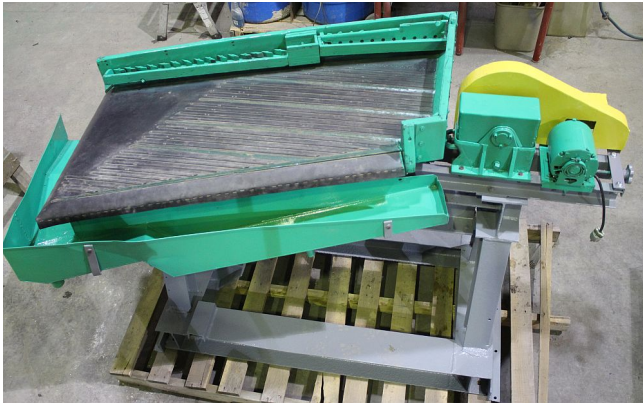

## Mesa de Concentración Deister 15S - 2ft x 4ft

**[Inventory ID #177225]**

- Mesa de concentracion Deister 2ft x 4ft.
  - Top de mesa de caucho con riffles.
  - Incluye artesas.
  
- Por favor contáctenos para mas información.