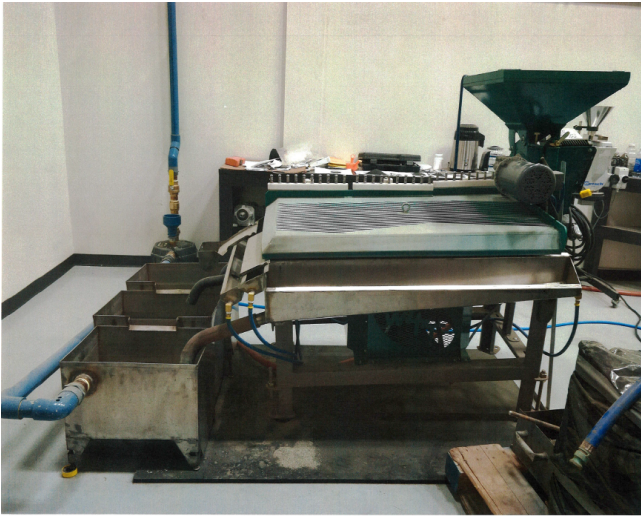

Mesa Concentradora Welson de 2 ft x 4 ft [Inventory ID #230972]

- Fabricado en 2017.
- Tolva de alimentación de 2'x2'x 12" de profundidad.
 - Completo con alimentador rotativo del motor de engranaje.
- Deck de 2'x4'.
- Estante de acero nuevo.
- Descarga de lavado lateral y final.
- Alimentación de agua regulada manualmente.
- Todos los controles de motor son eléctricos.
- Unidad en excelente condición.
- Ubicación del equipo: suroeste de British Columbia, Canada.
- Mas de [concentración de oro y refineria.](#)