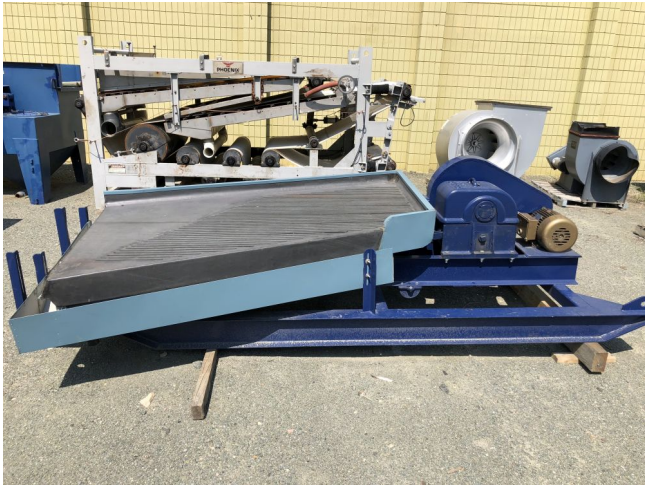

Mesa Concentradora Deister de 4 x 8

[Inventory ID #254679]

- Deck de 4' x 8'.
- Caucho cubierto con:
 - Nuevo kit de rifle instalado.
- Nuevos lavadores instalados.
- Motor eléctrico Tamper de 5 hp.
 - 230 voltios.
 - Trifásico.
 - 1725 rpm.
- Todo montado en marco de viga-I de 8".
- Ubicación del equipo: oeste de Canada.
- Mas de [mesas de concentración.](#)