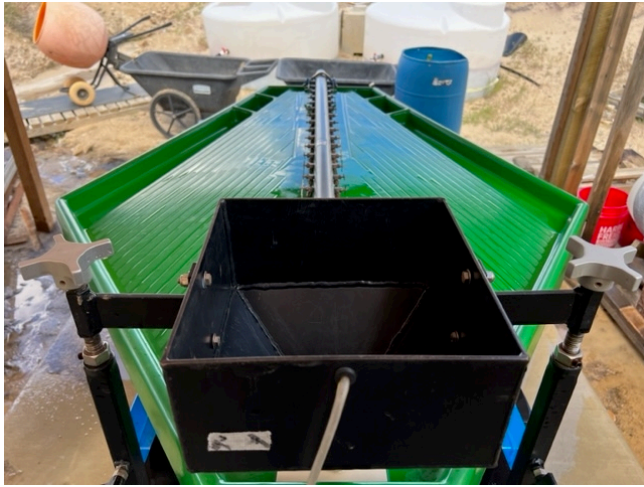

Mesa Concentrador MSI Xtruder 255

[Inventory ID #1397079]

Mesa Concentradora

- Marca: MSI
- Modelo: Xtruder 255
- Tipo: Mesa Concentradora
- Horas: Aprox. 30 horas
- Condición: Usado, Reportado en Excelentes Condiciones
- Capacidad: Hasta 255 Lbs/Hr.
- Recupera oro fino hasta malla 400
- Control de velocidad variable completo y fácil de operar
- Requisito mínimo de agua: 6 a 10 galones por minuto
 - Agua fresca se puede usar o bombear con su propia bomba de recirculación
 - El agua se filtra y se vuelve a aplicar a la presión precisa necesaria
- La mesa MSI Xtruder es similar a una mesa Gemini y se considera una mesa vibratoria dorada o una mesa con acabado dorado
- Estas mesas concentradoras se utilizan en el paso final antes de la fundición

- Voltaje:
 - Motor: 110 voltios
 - Bomba: 110/220 voltios, conmutable
- Ubicación: Centro de USA
- Más de [mesas concentradoras](#)