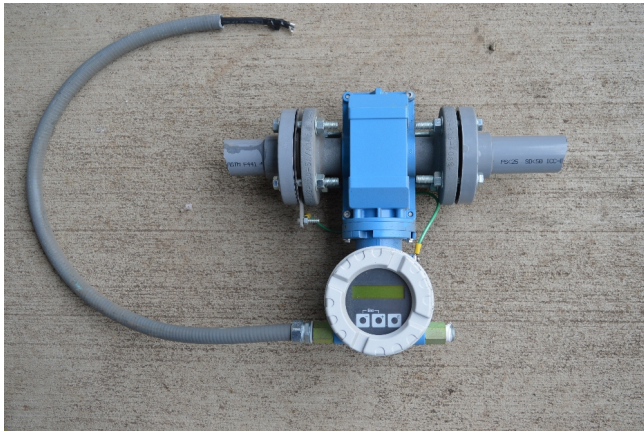

## Medidores de Flujo Electromagnéticos Endress Hauser Digital Promag 10

**[Inventory ID #970016]**

- Modelo: Promag 10.
- Cantidad: 3.
- Tipo/Código: 10P40-ELIAIRA0B5AA.
- 10-40 VDC.
- 20-28 VAC.
- 50-60 hz.
- Entrada: 1.5in.
- Salida: 1.5in.
- Ubicación del equipo: British Columbia, Canada.
- Más de [medidores de flujo.](#)