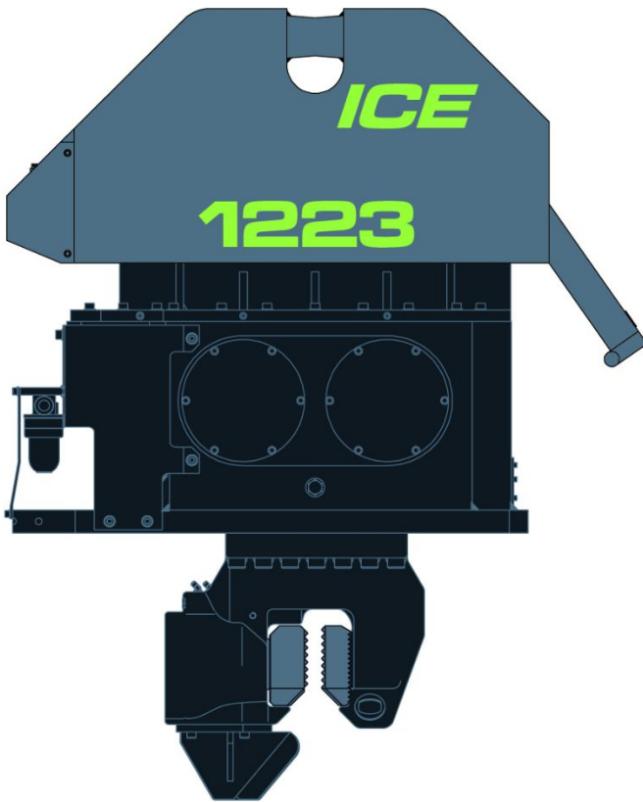

Martillo Vibratorio International Construction Equipment

[Inventory ID #291008]

- Modelo: ICE 1223.
- Año: 1993.
- Manguera de 30 m y 75 abrazaderas TU.
- Ubicación del equipo: Europa.
- Mas de [accesorios de grúas.](#)