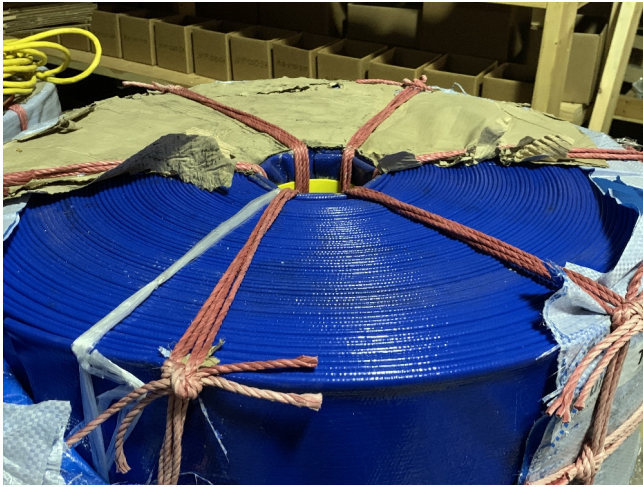

Manguera Rivulis de 6in

[Inventory ID #967886]

- Max. Presión: 45 - 50 PSI.
- Diámetro interno: 6.10 in.
- Pared: 0.007 in.
- Largo: 300 ft.
- Peso: 225 lbs. por rollos de 300 ft.
- Aprox.: 60 rollos disponibles.
- Condición del equipo: nuevo, sin abrir.
- Ubicación del equipo: este de USA.
- Mas de [mangueras.](#)