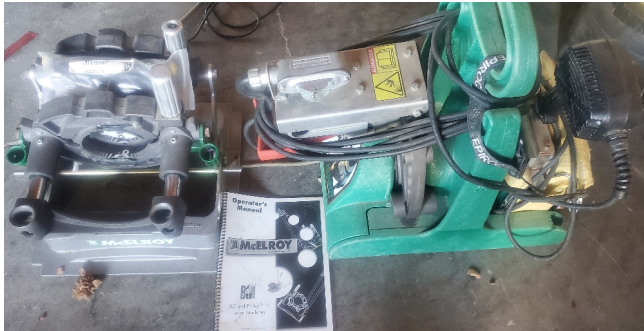

Máquina de Fusión de Tuberías McElroy Pit Bull 14 [Inventory ID #1397347]

Máquina de Fusión de Tubería

- Marca: McElroy
- Tipo: pitbull 14
- Modelo: 430101
- Serie: C107393
- Año: 2021
- Condición: Sin usar
- Uso: Tubería de polietileno con fusible a tope, así como conexiones en T, codos y otros accesorios
- Tamaño de la tubería: Fusibles de 1 pulg. IPS a 4 pulg. DIPS (32 mm a 122 mm)
- Calentador: 1200 vatios, 120 VCA, 60 Hz
- Facer: 7 amperios a 120 VCA (en funcionamiento)
- Mandíbulas y palancas reversibles
- El sistema de leva de bloqueo semiautomático mantiene la fuerza durante el ciclo de enfriamiento
- Dimensiones totales:
 - Ancho: 15,5 pulgadas (419 mm)
 - Longitud: 16,5 pulgadas (394 mm)
 - Altura: 31,8 pulgadas (808 mm)
 - Peso: 105 libras. (47,6 kg)