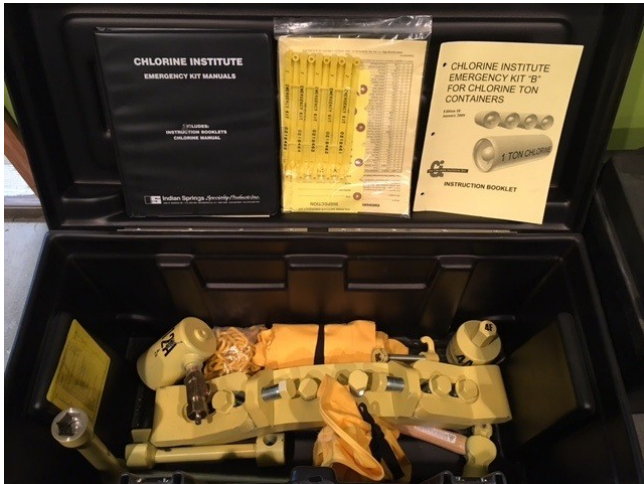

## Kit B de Emergencia Chlorine Institute de Contenedores de Una Tonelada

**[Inventory ID #149908]**

- Para contenedores de una tonelada de cabeza concava de clorina.
- Incluye dispositivos y herramientas para contener derrames.
  - Valvulas de contenedor de alrededor de una tonelada.
  - Paredes laterales de contenedores de una tonelada.
- Todos los items son marcados con el número de parte y código de color amarillo.
- El contenido es almacenado en el interior de una caja de herramienta durable de polietileno.
- Cumple con las especificaciones del Chlorine Instute.
- Por favor contáctenos para mas información.