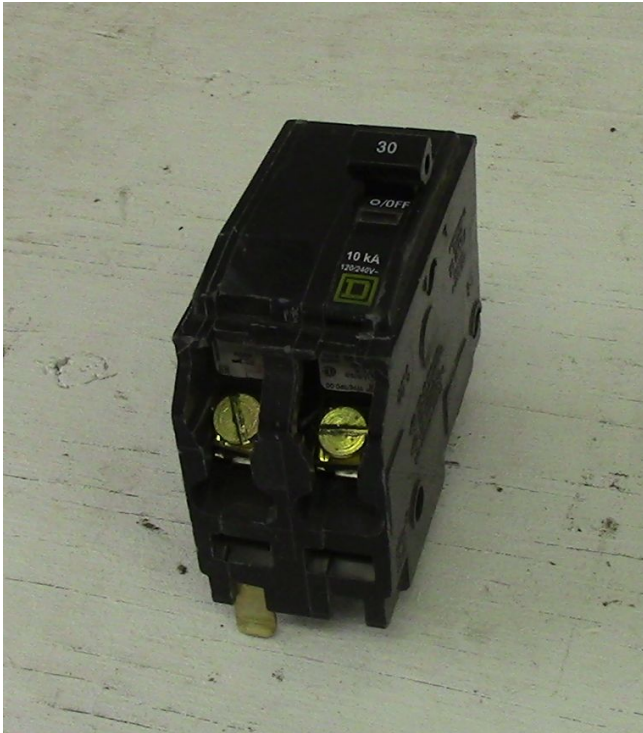

[Interruptores Square D de 2 Polos 30 Amp](#)  
**[Inventory ID #166286]**

- 120-240 VAC.
- 2 polos.
- De empuje.
- Cantidad: 1.
- Mas de [interruptores de 30 amp.](#)