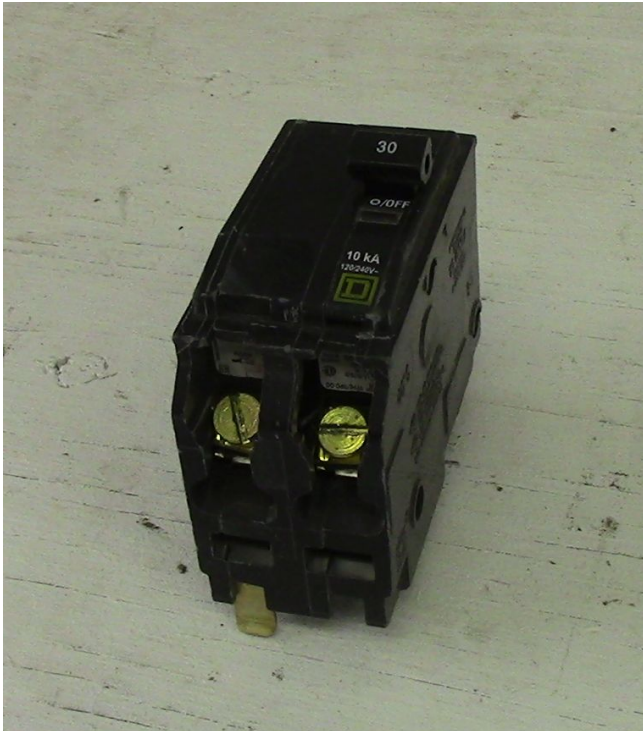

[Interruptores Square D de 2 Polos 30 Amp](#)
[Inventory ID #166286]

- 120-240 VAC.
- 2 polos.
- De empuje.
- Cantidad: 1.
- Mas de [interruptores de 30 amp.](#)