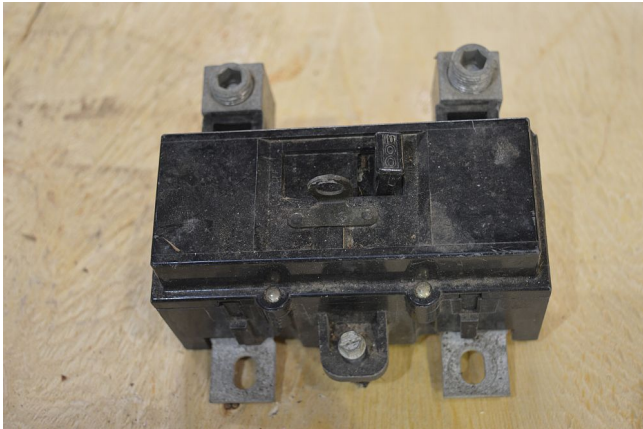

---

[Interruptores Principales Square D de 2 polos de 200 amp](#)  
**[Inventory ID #334368]**

- 2 polos.
- Volt: 120/240
- Amp: 200
- Estilo: MJ-1536
- Tipo: QOM2
- Monofásico.
- 60 Hz
- 2 Unidades Disponibles
- Ubicación del equipo: British Columbia, Canada.
- Más de [interruptores.](#)