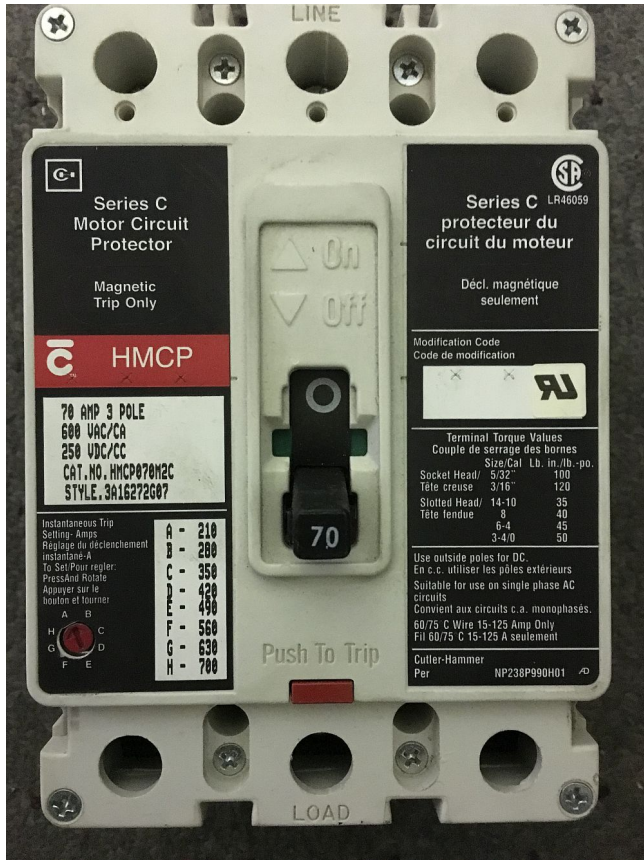

[Interruptores Cutler Hammer de 70 amp](#)
[Inventory ID #313233]

- Protector de moto circuito.
- Panel montado.
- 70 amp.
- 3 polos.
- Motor nominal 210-700A.
- 600 VAC.
- Trip magnético.
- 4 unidades disponibles.
- Ubicación del equipo: oeste de Canada.
- Mas de [interruptores.](#)