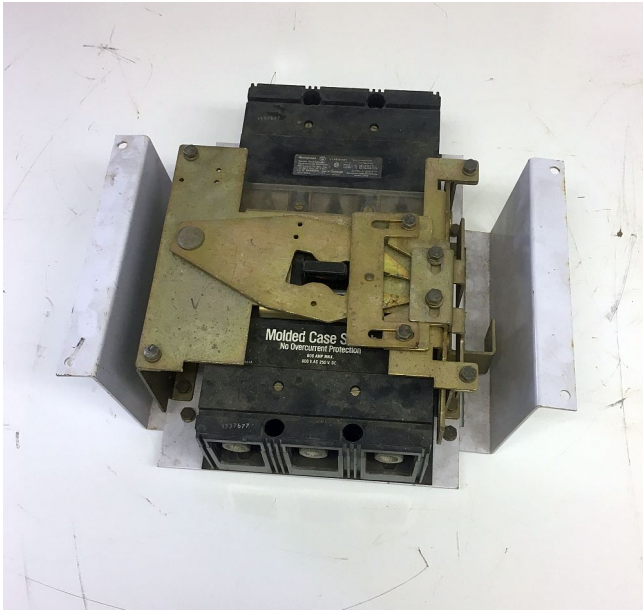

[Interruptor Westinhouse de 3 polos 800 amp](#)
[Inventory ID #183142]

- 600 VAC.
- 250 VDC.
- Cat #: MA3800SNW.
- Equipo de puerta opcional.
- Cantidad 1.
- Mas de [interruptores de 3 polos 800 amp.](#)