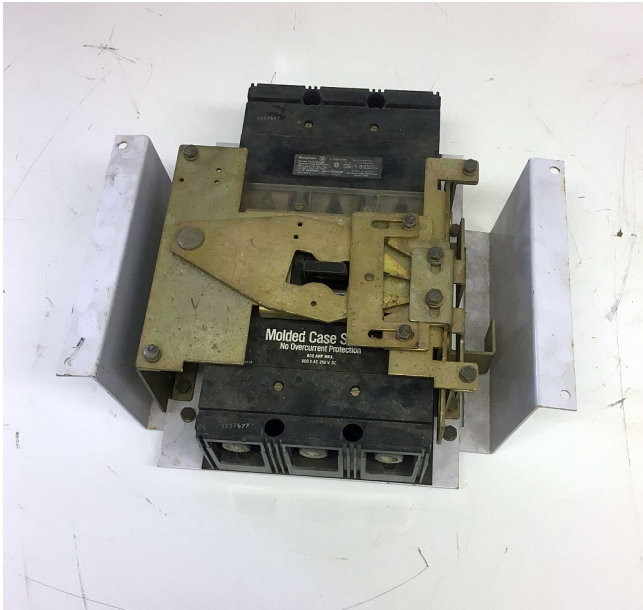

[Interruptor Westinhouse de 3 polos 800 amp](#)  
[Inventory ID #183142]

- 600 VAC.
- 250 VDC.
- Cat #: MA3800SNW.
- Equipo de puerta opcional.
- Cantidad 1.
- Mas de [interruptores de 3 polos 800 amp.](#)