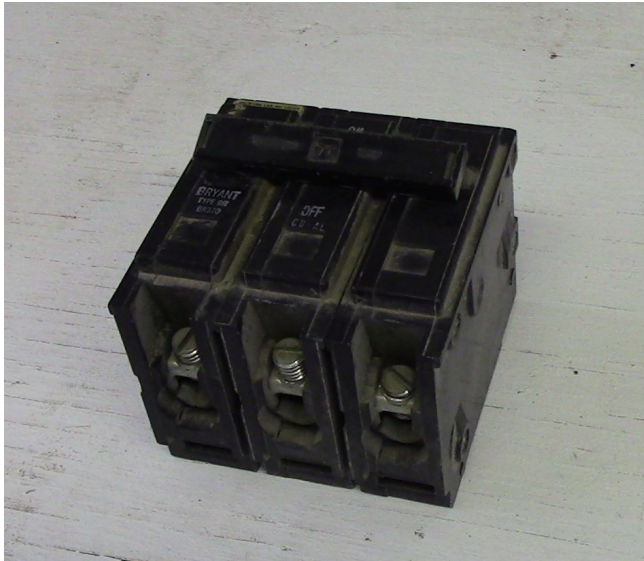

[Interruptor Westinghouse de 3 Polos 70 amp](#)  
**[Inventory ID #165438]**

- 240 VAC.
- 3 polos.
- Tipo: BR370.
- De empuje.
- Cantidad: 6.
- Mas de [interruptores de 70 amp.](#)