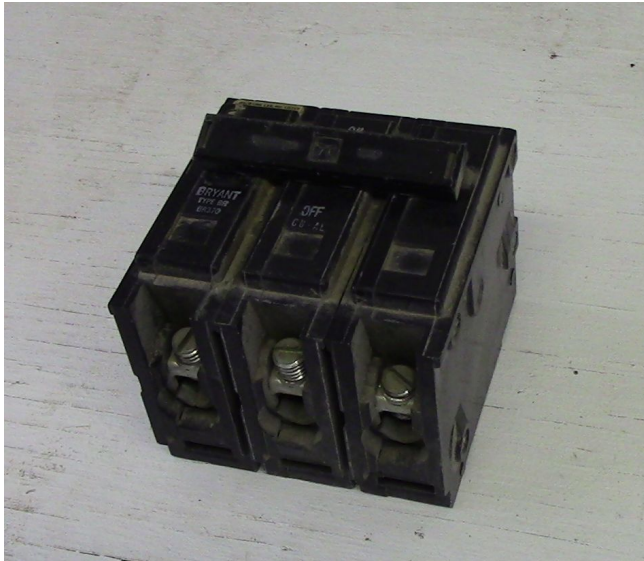

[Interruptor Westinghouse de 3 Polos 70 amp](#)  
**[Inventory ID #165438]**

**Fabricante: WESTINGHOUSE**

- 240 VAC.
- 3 polos.
- Tipo: BR370.
- De empuje.
- Cantidad: 6.
- Mas de [interruptores de 70 amp.](#)