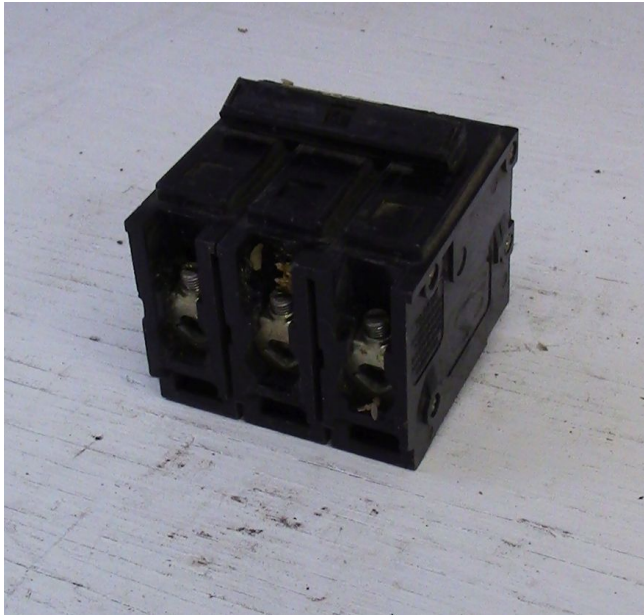

[Interruptor Westinghouse de 3 polos 50 amp](#)
[Inventory ID #162668]

Fabricante: WESTINGHOUSE

- 120-240 VAC.
- 3 fases.
- Cat #: BAB3050H.
- Tipo: HACR.
- De tornillo.
- Cantidad: 5.
- Mas de [interruptores de 50 amp.](#)