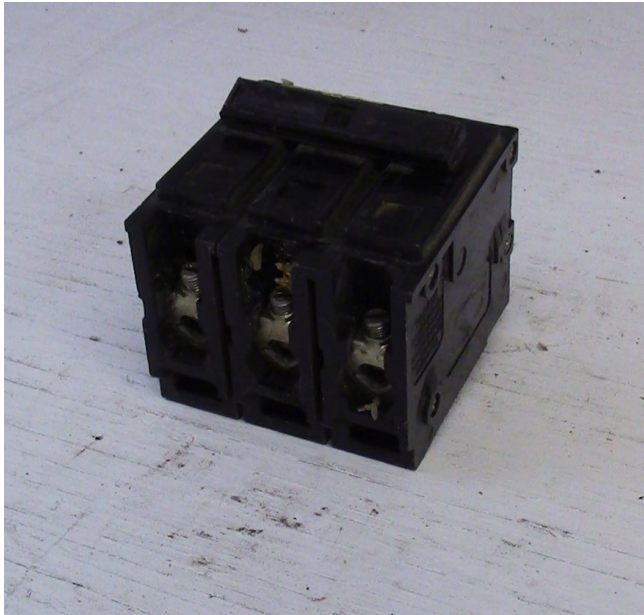

[Interruptor Westinghouse de 3 polos 50 amp](#)  
**[Inventory ID #162668]**

**Fabricante: WESTINGHOUSE**

- 120-240 VAC.
- 3 fases.
- Cat #: BAB3050H.
- Tipo: HACR.
- De tornillo.
- Cantidad: 5.
- Mas de [interruptores de 50 amp.](#)