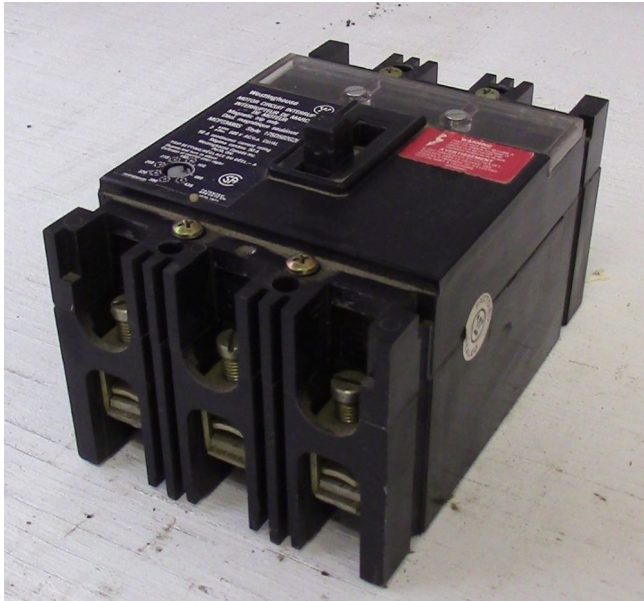

[Interruptor Westinghouse de 3 polos 50 amp](#)
[Inventory ID #162602]

Fabricante: WESTINGHOUSE

- 600 VAC.
- 3 fases.
- Cat #: MCP23480S.
- Estilo #: 175D502G26.
- Ajuste de trip: 160-480 amp.
- Ventana visual.
- Cantidad : 1.
- Mas de [interruptores de 50 amp.](#)