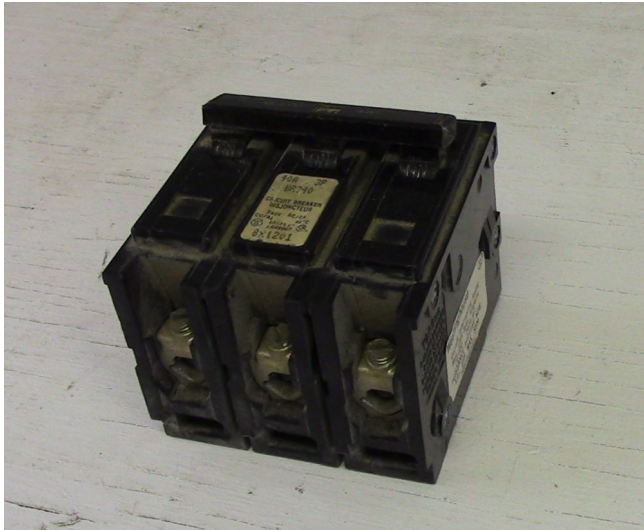

[Interruptor Westinghouse de 3 polos 40 amp](#)
[Inventory ID #165445]

Fabricante: WESTINGHOUSE

- 240 VAC.
- 3 polos.
- Tipo: BR340.
- De empuje.
- Cantidad: 1.
- Mas de [interruptores de 40 amp.](#)