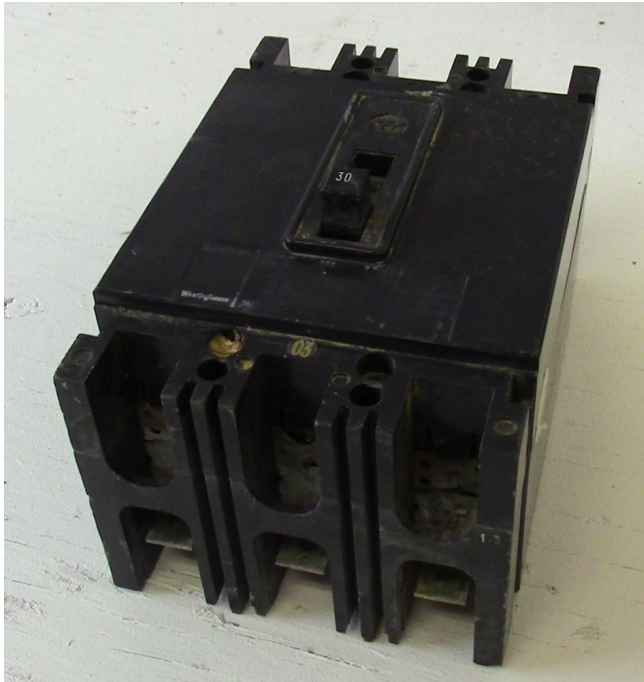

[Interruptor Westinghouse de 3 Polos 30 Amp](#)  
**[Inventory ID #161978]**

**Fabricante: WESTINGHOUSE**

- 240-600 VAC.
- 3 fases.
- Cat #: FB3030L.
- Estilo #: 4992D46G37.
- Cantidad: 2.
- Mas de [interruptores de 30 amp.](#)