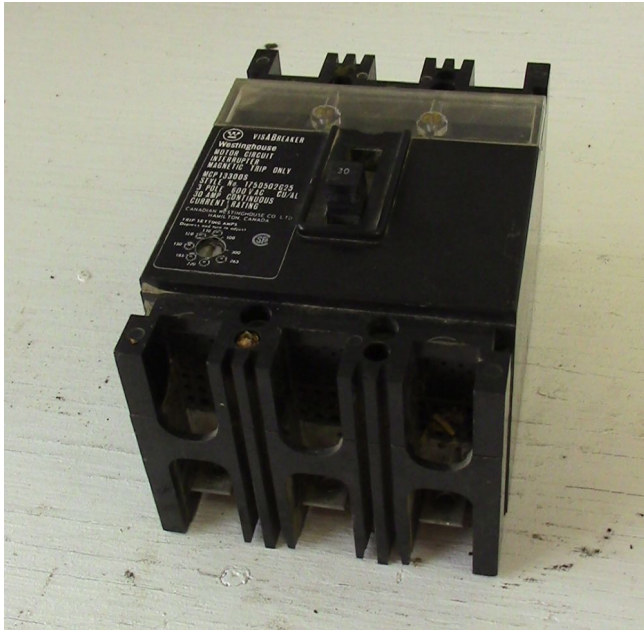

[Interruptor Westinghouse de 3 Polos 30 amp](#)
[Inventory ID #161957]

Fabricante: WESTINGHOUSE

- 600 VAC.
- 3 fases.
- Cat#: MCP13300S.
- Estilo #: 175D502G25.
- Ajuste de paso ajustable 110 amp - 300 AMP.
- Cantidad: 4.
- Mas de [interruptores de 30 amp.](#)