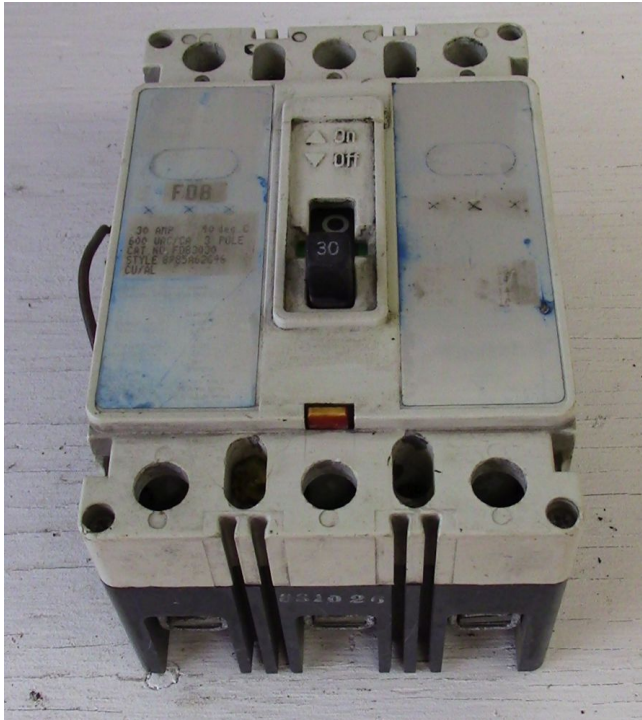

[Interruptor Westinghouse de 3 polos 30 Amp](#)
[Inventory ID #161930]

Fabricante: WESTINGHOUSE

- 240-600 VAC.
- 250 VDC.
- 3 fases.
- Cat#: FDB3030.
- Estilo #: 8985A62G46.
- Cantidad: 1.
- Mas de [interruptores de 30 amp.](#)