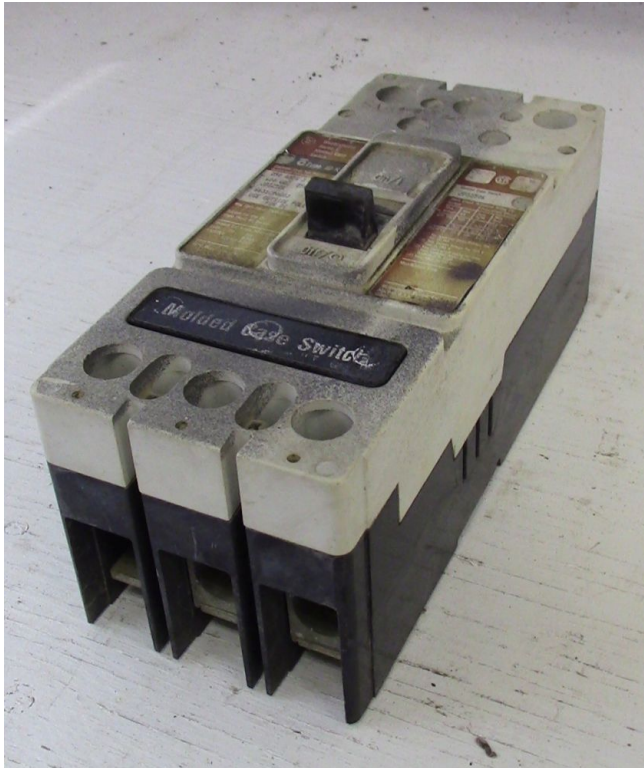

[Interruptor Westinghouse de 3 Polos 250 Amp](#)
[Inventory ID #162875]

Fabricante: WESTINGHOUSE

- 600 VAC.
- 250 VDC.
- Trifásico.
- # de cat: JD3250K.
- Cantidad: 1.
- Mas de [interruptores 250 amp.](#)