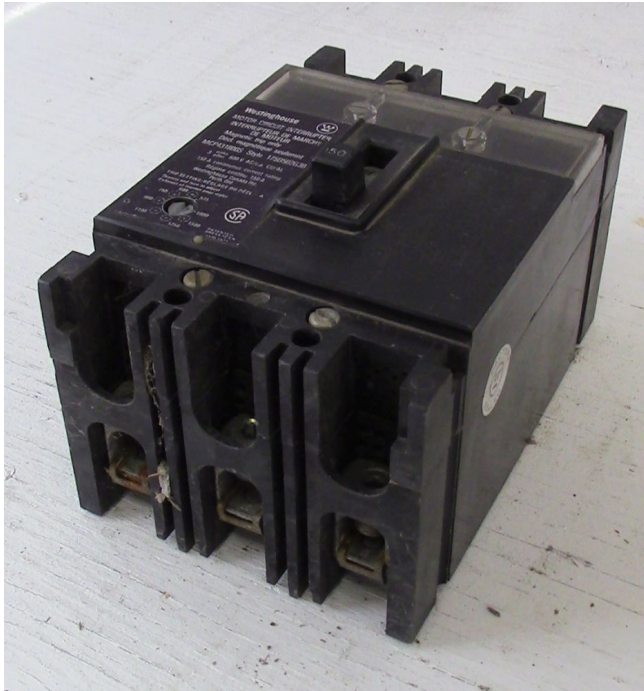

Interruptor Westinghouse de 3 Polos 150 Amp MCP [Inventory ID #162581]

Fabricante: WESTINGHOUSE

- 600 VAC.
- Trifásico.
- # de cat: MCP431800S.
- # estilo: 175D502G30.
- 575 amp - 1800 amp.
- Ventana de vista.
- Cantidad: 1.
- Mas de [interruptores de 150 amp.](#)