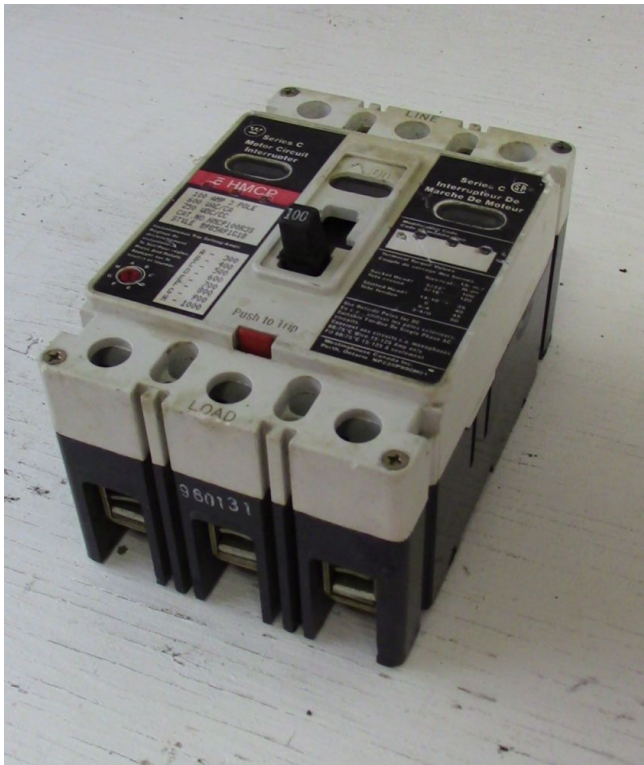

Interruptor Westinghouse de 3 Polos 100 Amp HMCP [Inventory ID #162259]

- 600 VAC.
- 250 VDC.
- 3 fases.
- Cat #: HMCP100R3S.
- Estilo #: 8985A91G18.
- Ajustes instantaneos de paso: 300 amp - 100 amp.
- Series C.
- Cantida: 7.
- Mas de [interruptores de 100 amp.](#)