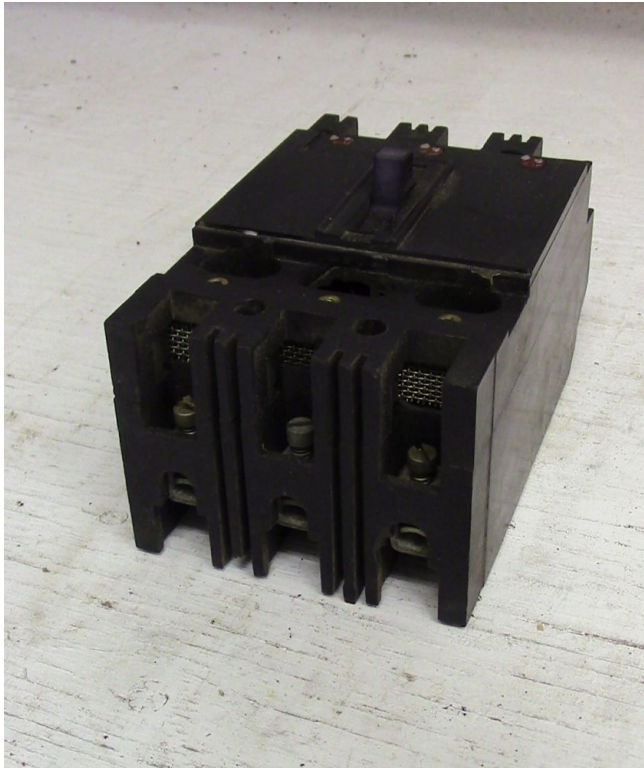

[Interruptor Westinghouse de 3 Polos 10 amp](#)
[Inventory ID #163603]

Fabricante: WESTINGHOUSE

- 600 VAC.
- Trifásico.
- Cat #: FA2080SM.
- Estilo #: 5030521G0S.
- Arreglos ajustables de paso magnético:
32 amp - 80 amp.
- Cantidad: 1.
- Mas de [interruptores de 10 amp.](#)