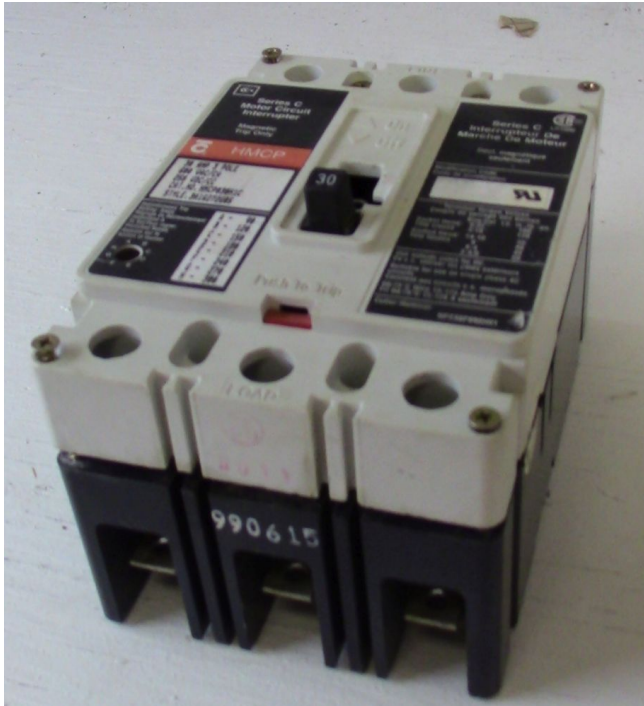

## [Interruptor Westinghouse de 3 polos 30 amp Series C](#) [Inventory ID #161985]

Fabricante: WESTINGHOUSE

- 240-600 VAC.
- 250 VDC.
- 3 fases.
- Cat #: HMCP030H1C.
- Estilo#: 3A16272G05.
- Ajustes de paso magnético: 90 amp - 300 amp.
- Cantidad: 6.
- Mas de [interruptores de 30 amp.](#)