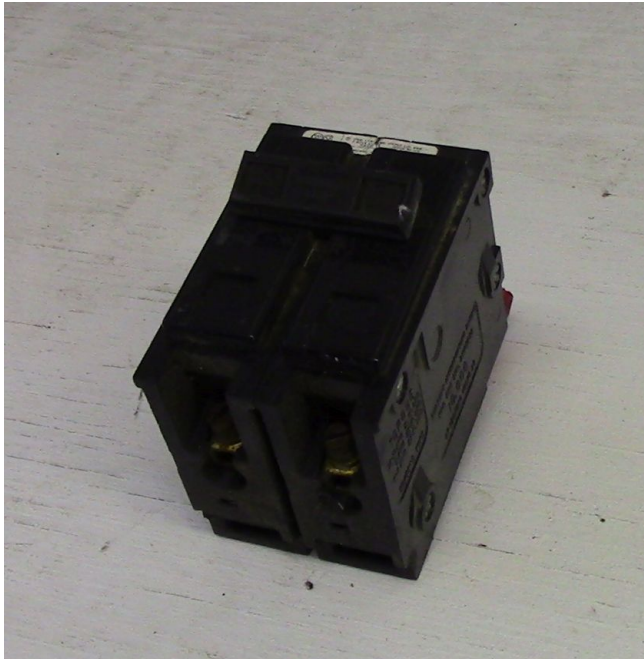

[Interruptor Westinghouse de 2 polos 30 amp](#)
[Inventory ID #165491]

Fabricante: WESTINGHOUSE

- 120 - 240 VAC.
- 2 polos.
- Tipo: BA.
- De tornillo.
- Cantidad 2.
- Mas de interruptores de 30 amp.