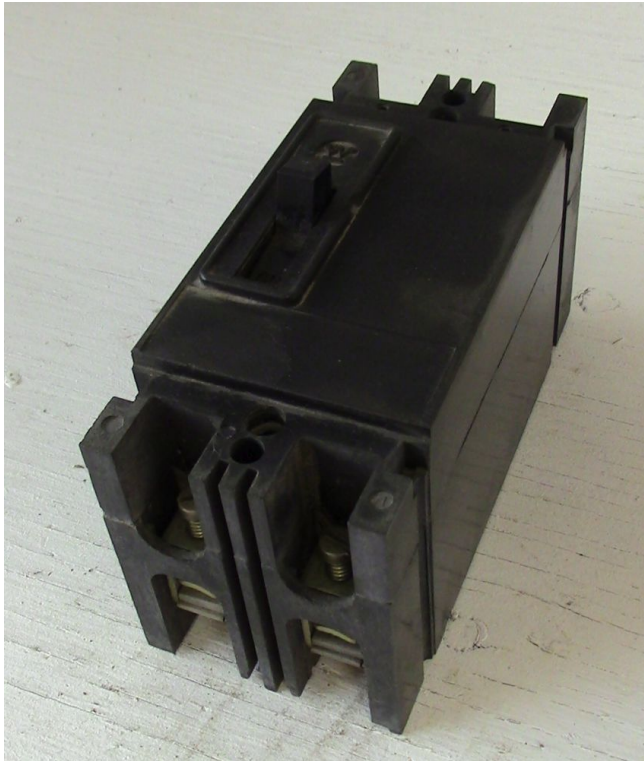

[Interruptor Westinghouse de 2 polos 30 Amp](#)
[Inventory ID #161937]

Fabricante: WESTINGHOUSE

- 240 - 600 VAC.
- 2 polos.
- Tipo F.
- Cantidad: 19.
- Mas de [interruptores de 30 amp.](#)