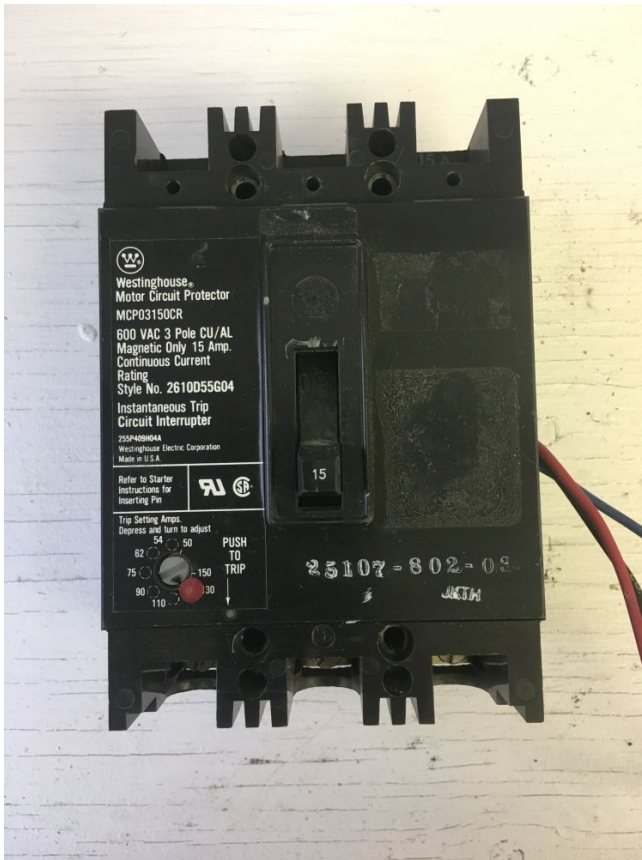

[Interruptor Westinghouse de 15 amp](#)  
**[Inventory ID #161609]**

**Fabricante: WESTINGHOUSE**

- MCP03150CR.
- Trifásico.
- 600 VAC.
- Solamente 15 amp continuo magnético.
- Estilo #:2610D55G04.
- Ajuste de trip: 50 - 150 amp.
- Mas de [interruptores de 15 amp.](#)