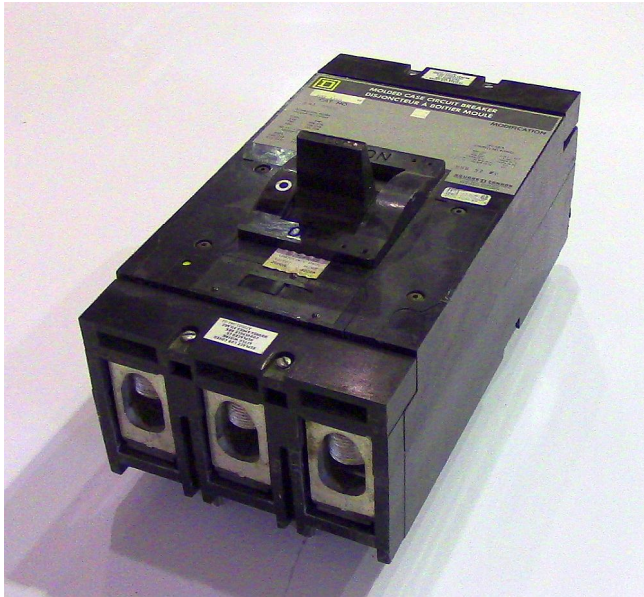

[Interruptor Square D de 3 Polos 400 Amp Tipo LAL](#)
[Inventory ID #169002]

Fabricante: SQUARE D

- 240-600 VAC/
- 250 VDC/
- Trifásico.
- # de Cat: LAL36400.
- Trip magnético ajustable: 2000 amp - 4000 amp.
- Cantidad: 1.
- Mas de [interruptores de 400 amp.](#)