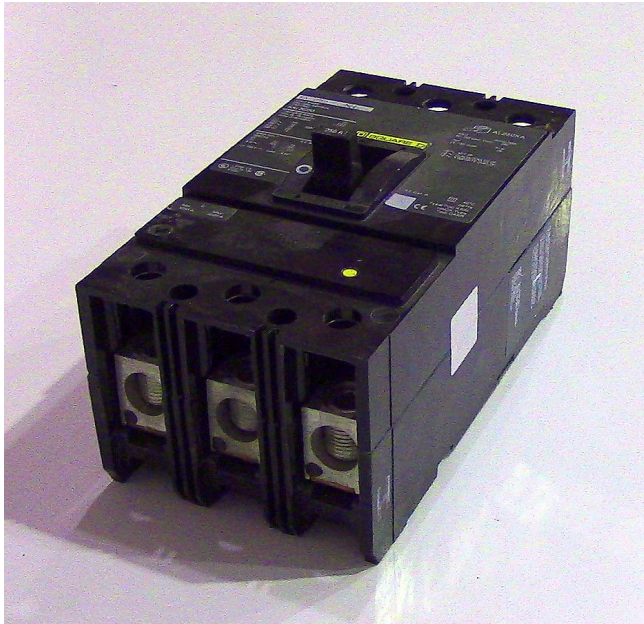

[Interruptor Square D de 3 Polos 250 amp](#)
[Inventory ID #168994]

Fabricante: SQUARE D

- 240-600 VAC.
- 250 VDC.
- Cat #: KAL36250.
- Tipo: KA.
- Cantidad: 1.
- Mas de [interruptores de 250 amp.](#)