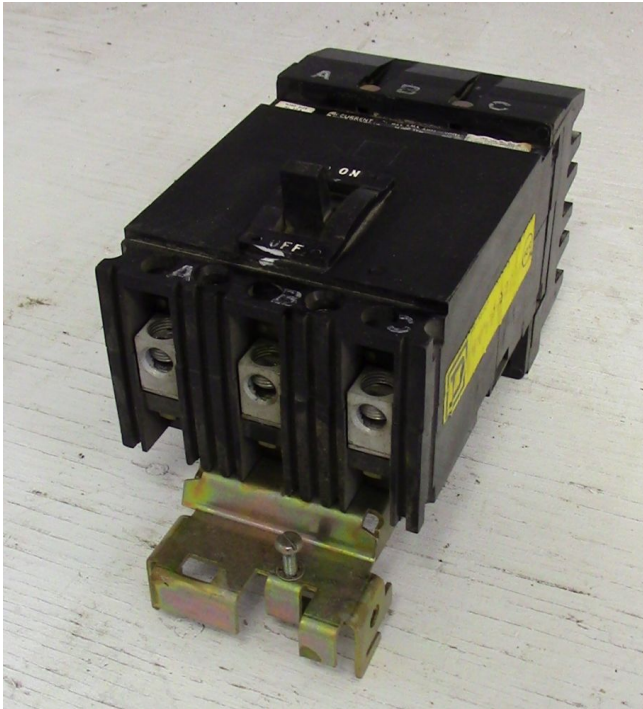

[Interruptor Square D de 3 Polos 15 amp](#)
[Inventory ID #163419]

- 240-600 VAC.
- 125-250 VDC.
- Cat #: FA36015.
- Ventana para vista de contactos.
- Cantidad: 7
- Mas de [interruptores de 15 amp.](#)