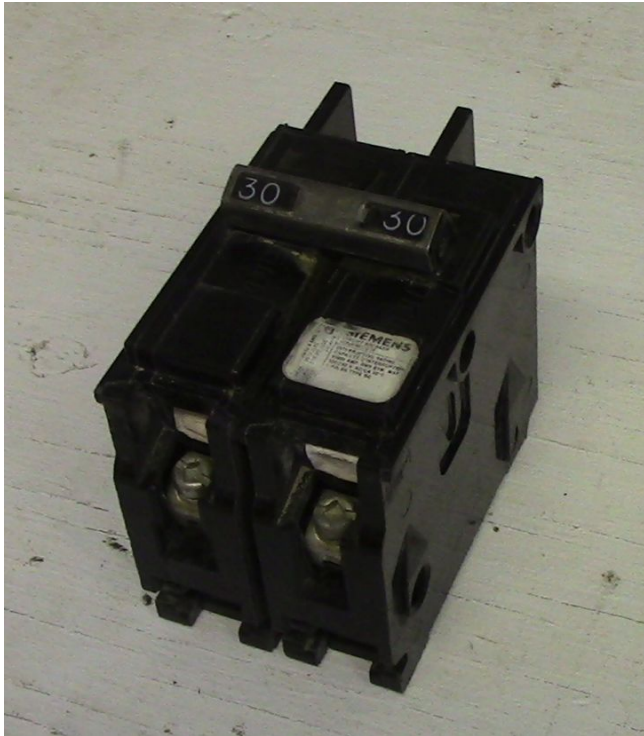

[Interruptor Siemens de 2 polos 30 amp Tipo BQ](#)
[Inventory ID #165983]

Fabricante: SIEMENS

- 120-240 VAC.
- 2 polos.
- Tipo: BQ.
- De tornillo.
- Cantidad: 9.
- Mas de interruptores de 30 amp.