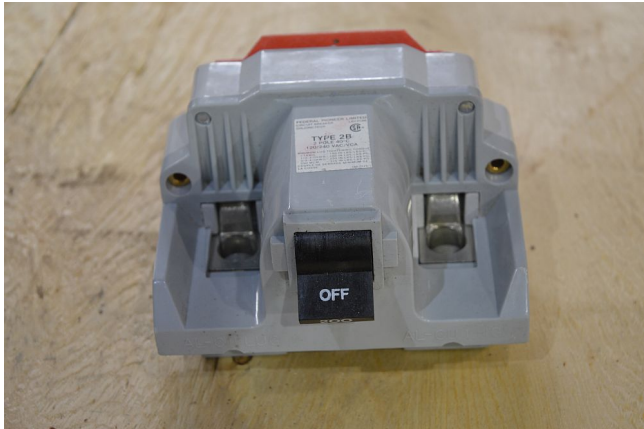

[Interruptor Principal Federal Pioneer de 2 polos 200 amp](#)
[Inventory ID #334361]

- 2 polos.
- 120/240 voltios.
- 200 amp.
- Estilo: 2B200.
- Monofásico.
- 60 hz.
- Ubicación del equipo: British Columbia, Canada.
- Más de [interruptores.](#)