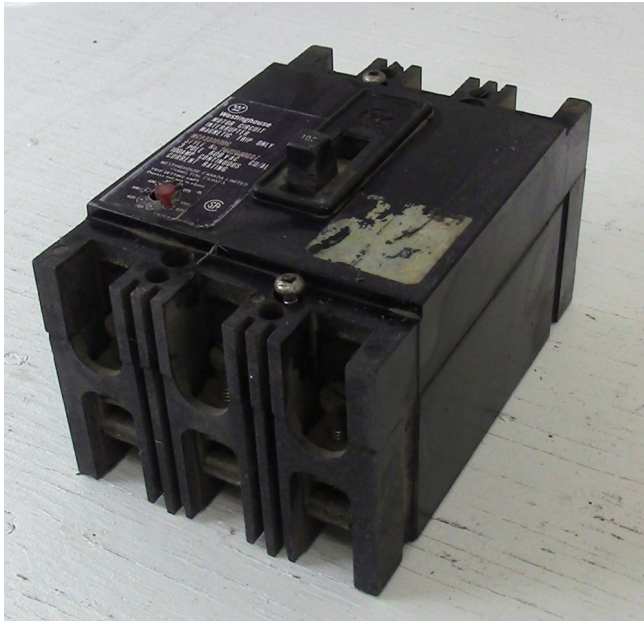

## Interruptor MCP Westinghouse de 3 Polos 100 Amp [Inventory ID #162573]

Fabricante: WESTINGHOUSE

- 600 VAC.
- Trifásico.
- # cat: MCP331000C.
- 275 amp - 1000 amp.
- Cantidad: 2.
- Mas de [interruptores de 100 amp.](#)