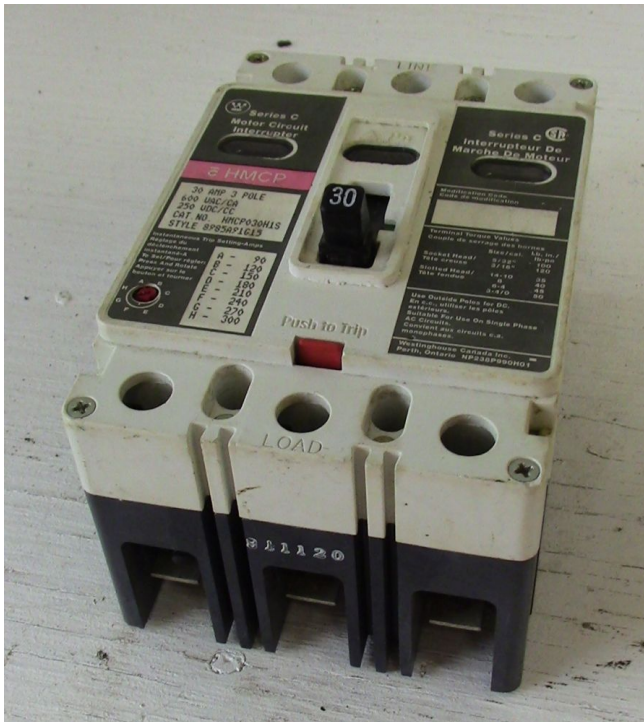

[Interruptor HMCP Westinghouse de 3 Polos 30 Amp](#)
[Inventory ID #161964]

Fabricante: WESTINGHOUSE

- 600 VAC.
- 250 VDC.
- 3 faces.
- Cat #: HMCP030H1S.
- Estilo #: 8985A91G15.
- Ajuste de paso 90 amp - 300 amp.
- Ventada de vista de contactos.
- Cantida: 4.
- Mas de [interruptores de 30 amp.](#)