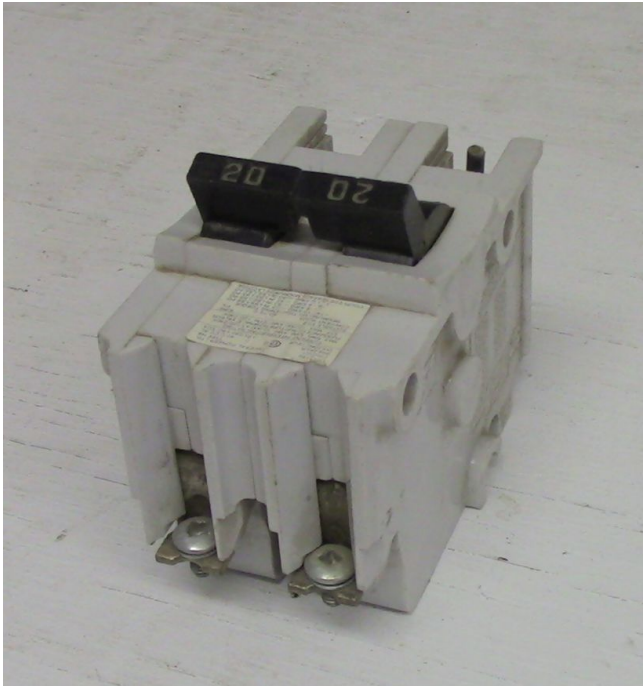

[Interruptor Federal Pionner de 2 polos 20 amp Tipo NB](#)
[Inventory ID #164953]

- 120-240 VAC
- 2 polos.
- Tipo: NB.
- De tornillo.
- Cantidad: 3.
- Mas de interruptores de 20 amp.