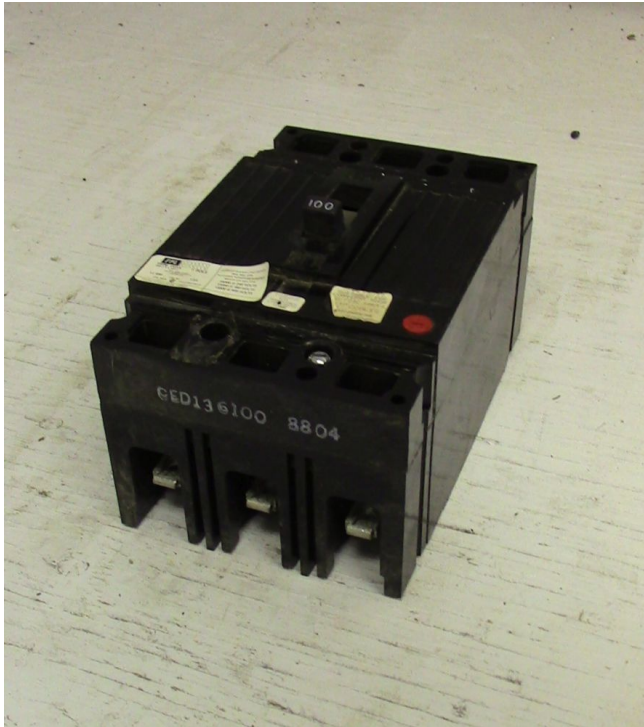

Interruptor Federal Pioner de 3 Polos 100 Amp CED [Inventory ID #163583]

Fabricante: Federal Pioneer

- 240-600 VAC.
- Trifásico.
- # cat: LL4090.
- Estilo #: S318.
- Tipo: CED-6.
- Cantidad: 2.
- Mas de [interruptores de 100 amp.](#)