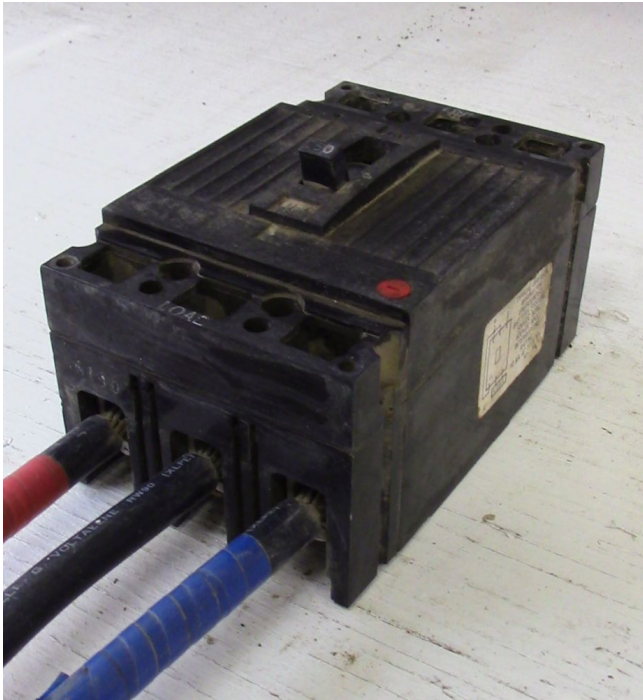

[Interruptor Federal Pioneer de 3 polos 150 amp](#)
[Inventory ID #162954]

Fabricante: FEDERAL PACIFIC ELECTRIC
(FPE)

- 600 VAC.
- 125-600 VCD.
- Trifásico.
- Cantidad: 4.
- Mas de [interruptores de 150 amp.](#)