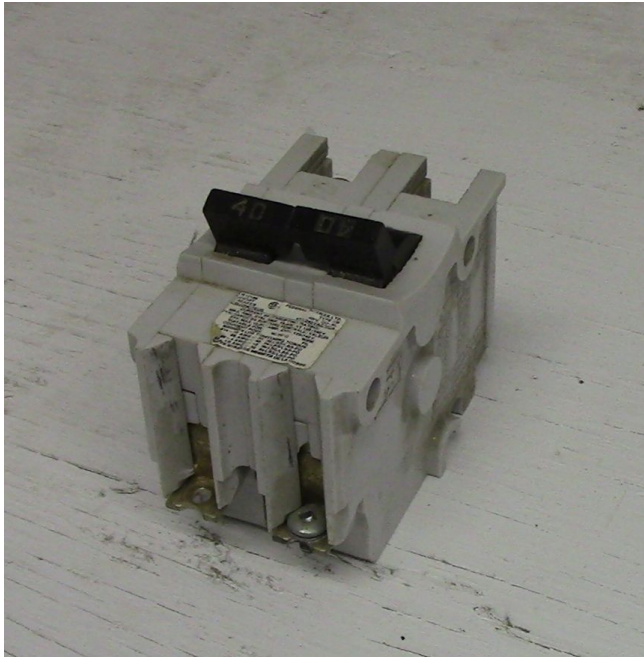

---

**Interruptor Federal Pioneer de 2 Polos 40 amp Tipo NB**  
**[Inventory ID #164975]**

- 120-240 VAC.
- 2 polos.
- Tipo: NB.
- De tornillo.
- Cantidad 2.
- Mas de [interruptores de 40 amp.](#)