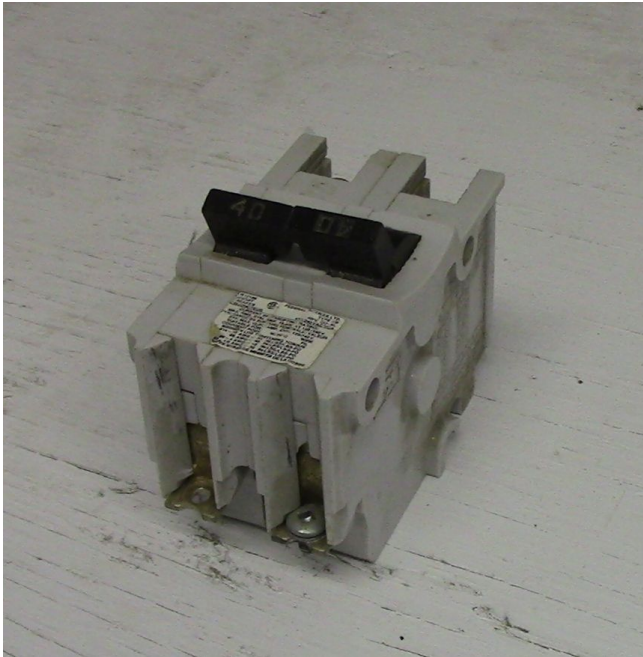

[Interruptor Federal Pioneer de 2 Polos 40 amp Tipo NB](#)
[Inventory ID #164975]

- 120-240 VAC.
- 2 polos.
- Tipo: NB.
- De tornillo.
- Cantidad 2.
- Mas de [interruptores de 40 amp.](#)