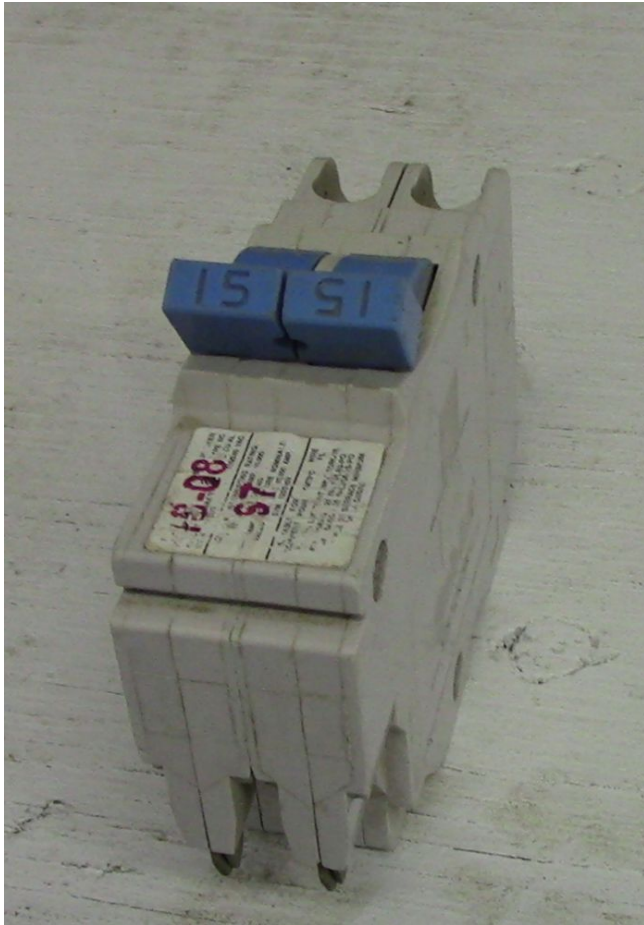

[Interruptor Federal Pioneer de 2 polos 15 amp](#)
[Inventory ID #164207]

Fabricante: Federal Pioneer

- 120-240 VAC.
- 2 polos.
- Tipo: NC.
- Cantidad: 20
- Mas de interruptores de 15 amp.