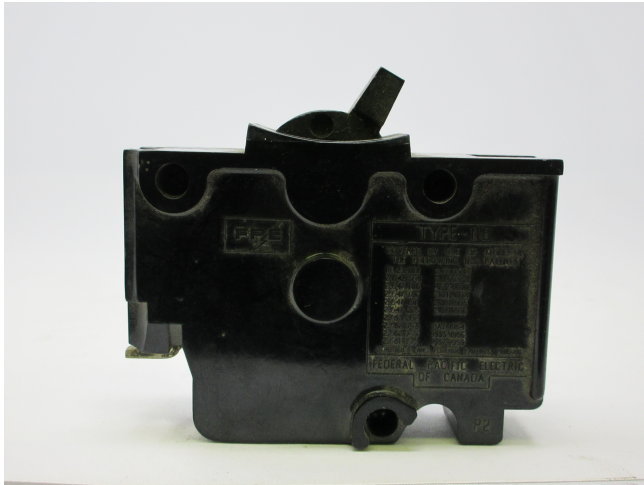

[Interruptor Federal Pacific Electric de 15 amp 2 polos](#)

[Inventory ID #365461]

- 2 polos.
- 15 amp.
- Estilo: de tornillo.
- Tipo: NB.
- Monofásico.