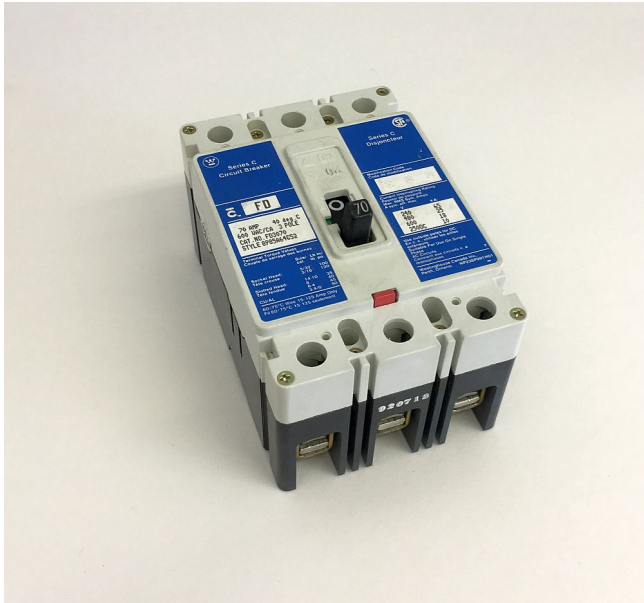

[Interruptor FD Westinghouse de 3 Polos 70 Amp](#)
[Inventory ID #191589]

Fabricante: WESTINGHOUSE

- 600 VAC.
- 250 VDC.
- 3 polos.
- CAT #: FD3070.
- Cantidad: 1.
- Mas de [interruptores de 3 polos 70 amp.](#)