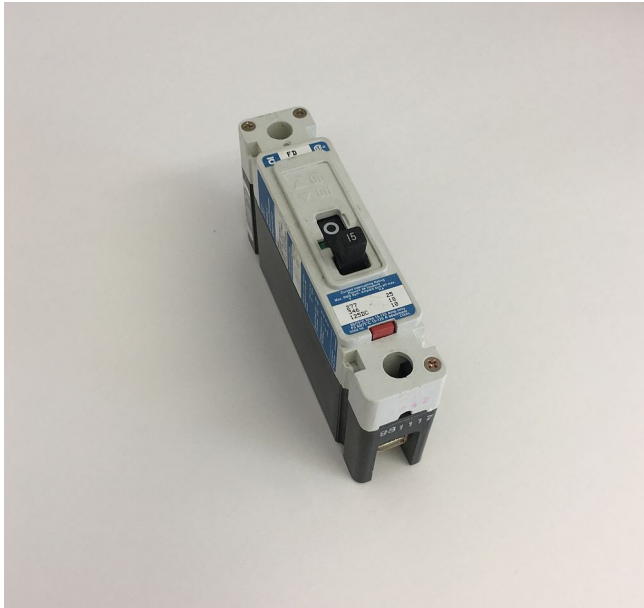

[Interruptor Estilo FD Cutler Hammer de 1 Polo 15 Amp](#)
[Inventory ID #191386]

Fabricante: CUTLER HAMMER

- 347 VAC.
- 125 VDC.
- 1 polo.
- Tipo FD.
- Cat #: FD1015.
- Cantidad 1.
- Mas de [interruptores de 1 polo 15 amp.](#)