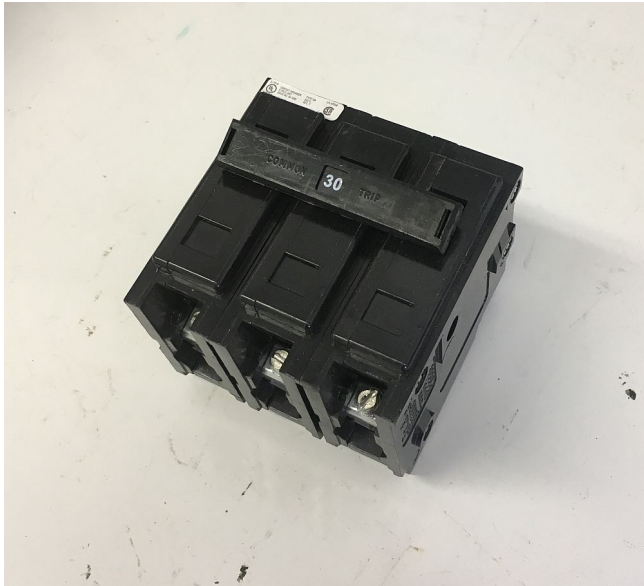

[Interruptor De Tornillo Cutler Hammer de 3 Polos 30 Amp](#)
[Inventory ID #179975]

- 120 - 240 VAC.
- Tipo BA.
- Cat #: BAB3030H.
- De tornillo.
- Cantidad: 2.
- Mas de [interruptores de 3 polos 30 amp.](#)