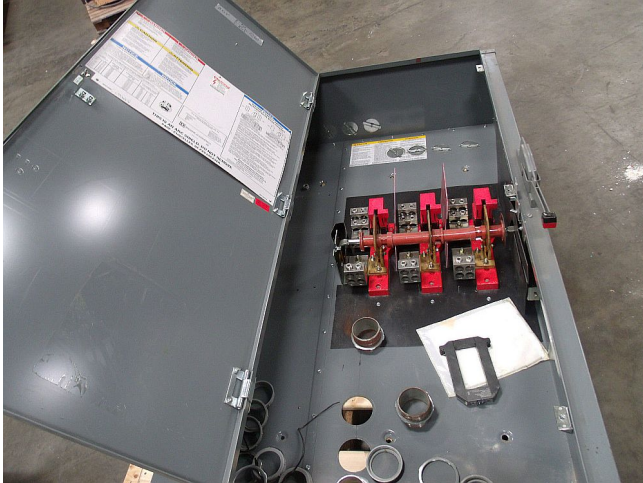

Interruptor de Seguridad de Trabajo Pesado Square D de 1200 Amp

[Inventory ID #190078]

- # catalogo: HU368.
- 600 Voltios.
- 1200 Amps.
- Cubierta tipo 1.
- Series E4.
- 3 polos.
- no- fusible.
- Mas de [desconectores de 1200 amps.](#)